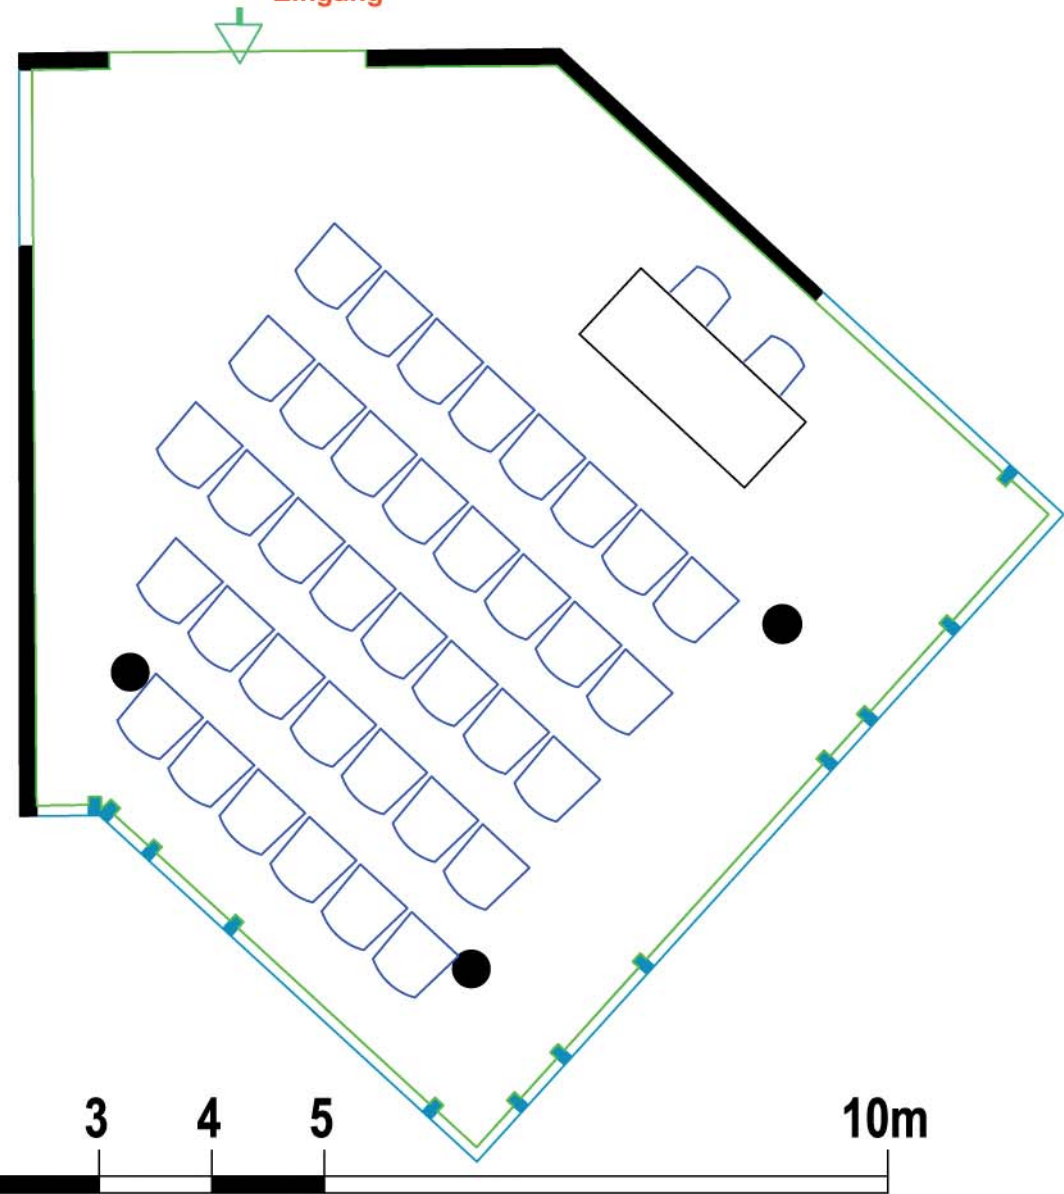

Fläche = 57m²

Eingang

Karl - Maybach - Zimmer
37 Plätze